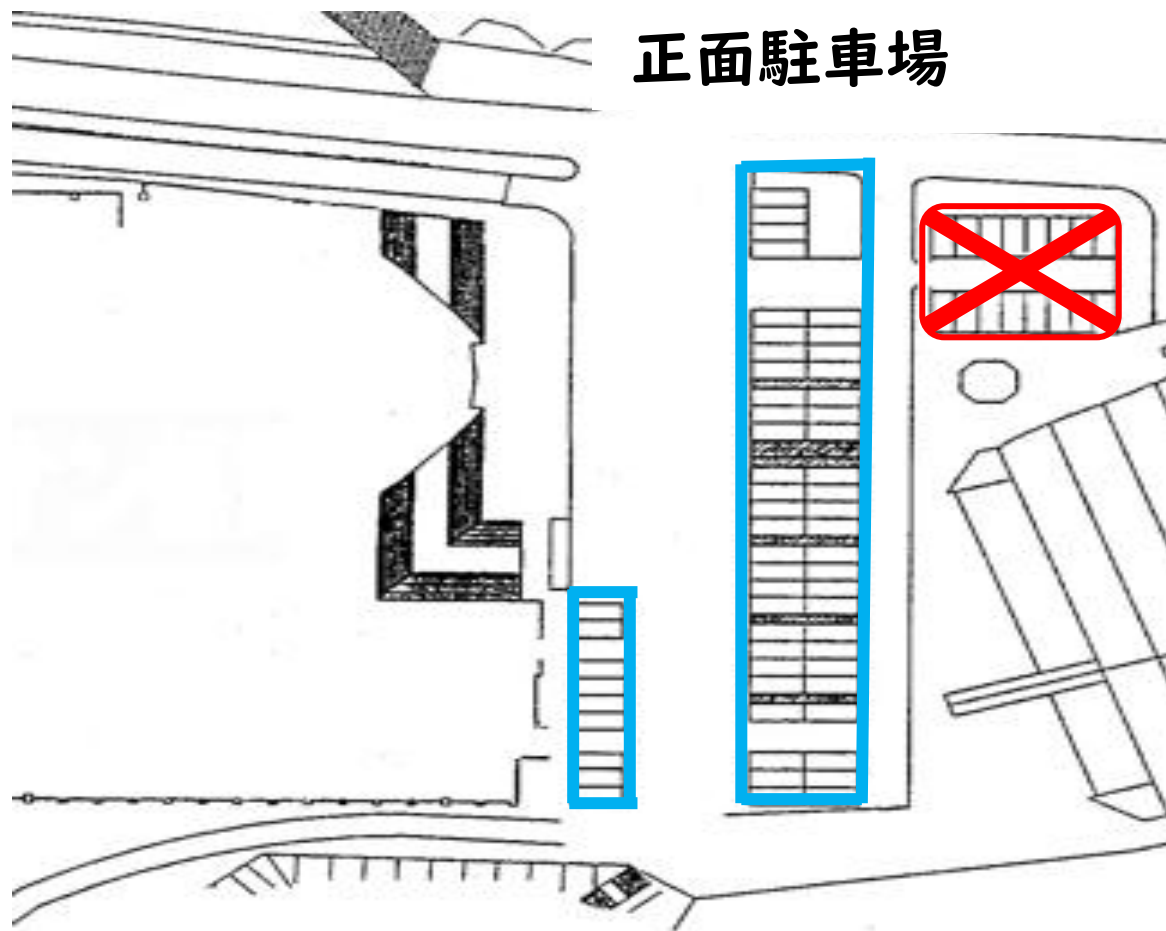

正面駐車場利用制限について

令和7年4月2日更新

4月11日(金)～
4月30日(水)

(※工期は変更になることもあります。)

スケートリンク解体工事のため、
正面駐車場のご利用を
制限させていただきます。
ご理解とご協力をお願いいたします。

水色箇所、または地下駐車場をご利用ください。